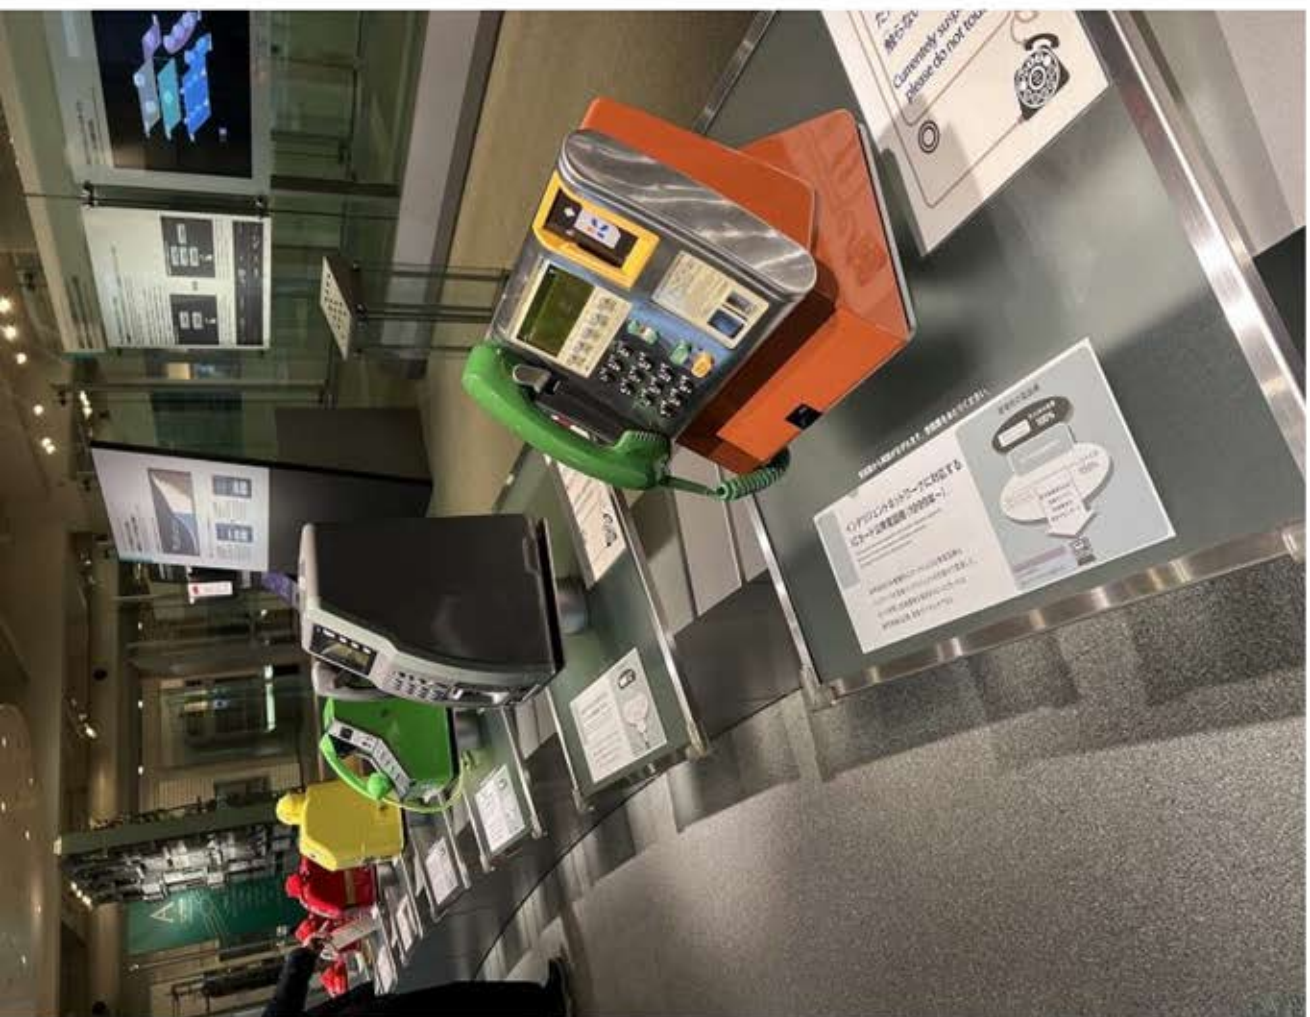

\* 広報の方の説明は受けましたが、詳細は理解できていません。

エントランス風景

○ 当時は松の木も使って電話線を配線した

無線電話の広告と電話機(右)

公衆電話の変遷

右端は 最新式のカード式であったが結局普及しないまま携帯電話の時代に移行した

配電盤の裏側の変遷

光ファイバーの制作模型

ガラスを下から引き出して作る  
VADと呼ばれる工法は世界初

日本初の公衆電話BOX(自動電話と訳された)

現在も活躍している電話線の接続部分の変遷(初期は湿気を防ぐためワラや紙が入れてある)

自動車のバッテリーを利用した自動車電話から携帯電話の変遷