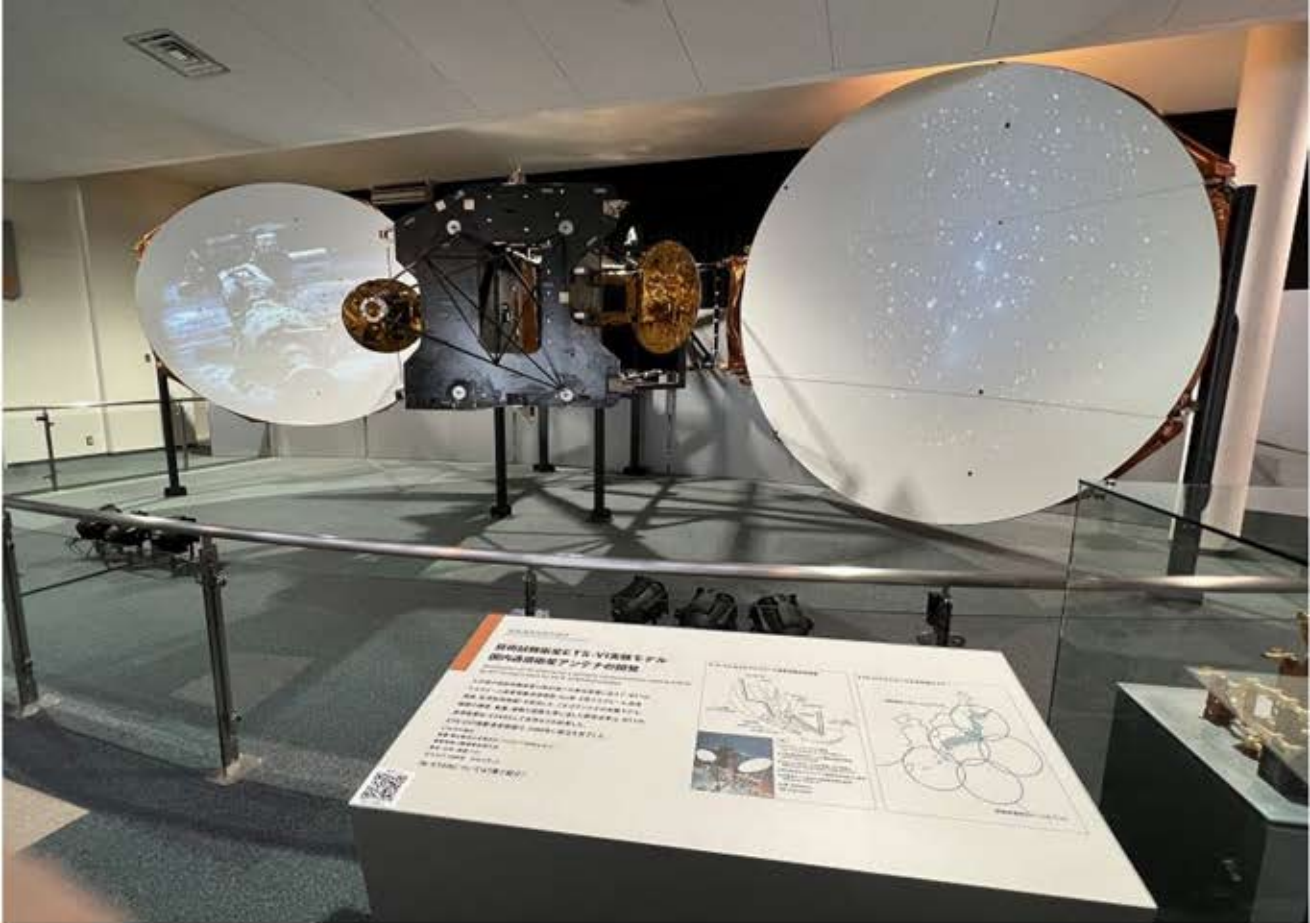

\* 広報の方の説明は受けましたが、詳細は理解できていません。

エントランス風景

○ 当時は松の木も使って電話線を配線した

無線電話の広告と電話機(右)

公衆電話の変遷

右端は 最新式のカード式であったが結局普及しないまま携帯電話の時代に移行した

配電盤の裏側の変遷

光ファイバーの制作模型

ガラスを下から引き出して作る  
VADと呼ばれる工法は世界初

日本初の公衆電話BOX(自動電話と訳された)

現在も活躍している電話線の接続部分の変遷(初期は湿気を防ぐためワラや紙が入れてある)

自動車のバッテリーを利用した自動車電話から携帯電話の変遷